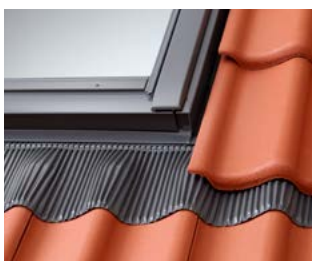

EDW

Enkeltinddækning

Vi tilbyder en række forskellige inddækninger, så du kan finde en, der passer til dit tagmateriale.

EDW profilerede tagmaterialer

- Til tagmaterialeprofil op til 120 mm
- Velegnet til falstagsten, stråtag og profilerede plader

EDT flade tegl

- Til flade tegl 15-40 mm tykke
- Designet for en pænere finish

EDL flade tagmaterialer

- Til skifer op til 16 mm tyk
- Til tagpap
- Ikke til falstagsten

EDQ metaltag med klikssystem

- Til metaltag med klikssystem, stående fals mellem 25-40 mm

MK08	MK10	MK12	PK06	PK08	PK10	SK06	SK08	SK10	UK04	UK08
78x140	78x160	78x180	94x118	94x140	94x160	114x118	114x140	114x160	134x98	134x140

uger

1.569	1.713	1.731	1.669	1.731	1.775	1.719	1.781	1.838	1.781	1.888	L
1.569	1.713	1.731	1.669	1.731	1.775	1.719	1.781	1.838	1.781	1.888	L
1.569	1.713	1.731	1.669	1.731	1.775	1.719	1.781	1.838	1.781	1.888	L
1.569	1.713	1.731	1.669	1.731	1.775	1.719	1.781	1.838	1.781	1.888	L
1.063	1.206	1.225	1.163	1.225	1.269	1.213	1.275	1.331	1.275	1.381	L
1.063	1.206	1.225	1.163	1.225	1.269	1.213	1.275	1.331	1.275	1.381	L
1.063	1.206	1.225	1.163	1.225	1.269	1.213	1.275	1.331	1.275	1.381	L
1.063	1.206	1.225	1.163	1.225	1.269	1.213	1.275	1.331	1.275	1.381	L

L = Lagervare.
Se aktuelle leveringstider på velux.dk/leveringstider
Alle priser er inkl. moms.