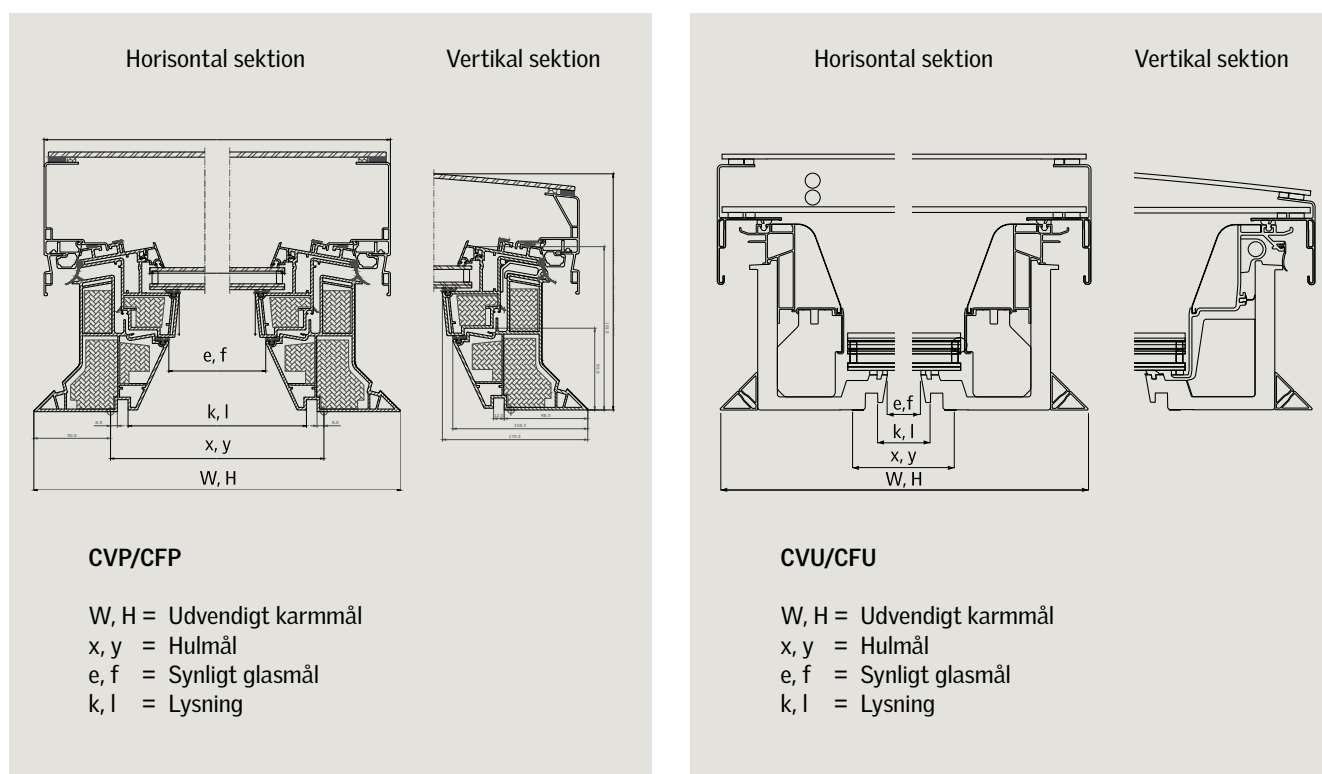

Tværsnit af ovenlyskuppel/fladtagsvindue

Mål

Vindues- størrelse (b×h)	Udvendt karm mål (mm)		Hulmål (mm)		Synligt glasmål (mm)		Glas- areal m²	Lysning (mm)		
	Bredde (W)	Højde (H)	Bredde (x)	Højde (y)	Bredde (e)	Højde (f)		Bredde (k)	Højde (l)	
CVP/CFP										
60 × 60 cm	780	780	600	600	435	435	0,19	559	559	
60 × 90 cm	780	1080	600	900	435	735	0,32	559	859	
80 × 80 cm	980	980	800	800	635	635	0,40	759	759	
90 × 90 cm	1080	1080	900	900	735	735	0,54	859	859	
90 × 120 cm	1080	1380	900	1200	735	1035	0,76	859	1159	
100 × 100 cm	1180	1180	1000	1000	835	835	0,70	959	959	
100 × 150 cm	1180	1680	1000	1500	835	1335	1,11	959	1459	
120 × 120 cm	1380	1380	1200	1200	1035	1035	1,07	1159	1159	
150 × 150 cm	1680	1680	1500	1500	1335	1335	1,78	1459	1459	
CVU/CFU										
60 × 60 cm	895	895	610	610	538	538	0,29	559	559	
90 × 60 cm	1195	895	910	910	838	538	0,45	859	559	
80 × 80 cm	1095	1095	810	810	738	738	0,54	759	759	
90 × 90 cm	1195	1195	910	910	838	838	0,70	859	859	
100 × 100 cm	1295	1295	1010	1010	938	938	0,88	959	959	
120 × 90 cm	1495	1195	1210	910	1138	838	0,95	1159	859	
120 × 120 cm	1495	1495	1210	1210	1138	1138	1,30	1159	1159	
150 × 100 cm	1795	1295	1510	1010	1438	938	1,35	1459	959	
150 × 150 cm	1795	1795	1510	1510	1438	1438	2,07	1459	1459	
200 × 100 cm	2295	1295	2010	1010	1938	938	1,82	1959	959