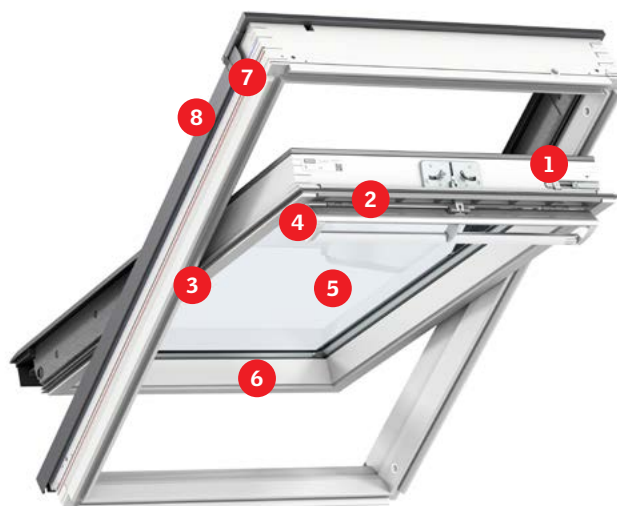

7. Gardiner og solafskærmning fuldender løsningen

Indvendige gardiner benyttes til lysdæmpning eller mørklægning og findes i et væld af designs, der matcher ethvert behov og stil. Udvendig solafskærmning hjælper til at holde boligen sval på varme sommerdage og -nætter.

Ovenlysvinduets funktioner ved første øjekast

1. Ovenlysvinduer kan drejes 180° og sikres med en **indbygget pudserigel**, hvilket tillader nem rengøring indefra.

5. Alle **standard-ruder** leveres med premiumfunktioner som sikkerhedslaminering, hærdet glas, UV-filter og vores unikke regnstøjreduktion.