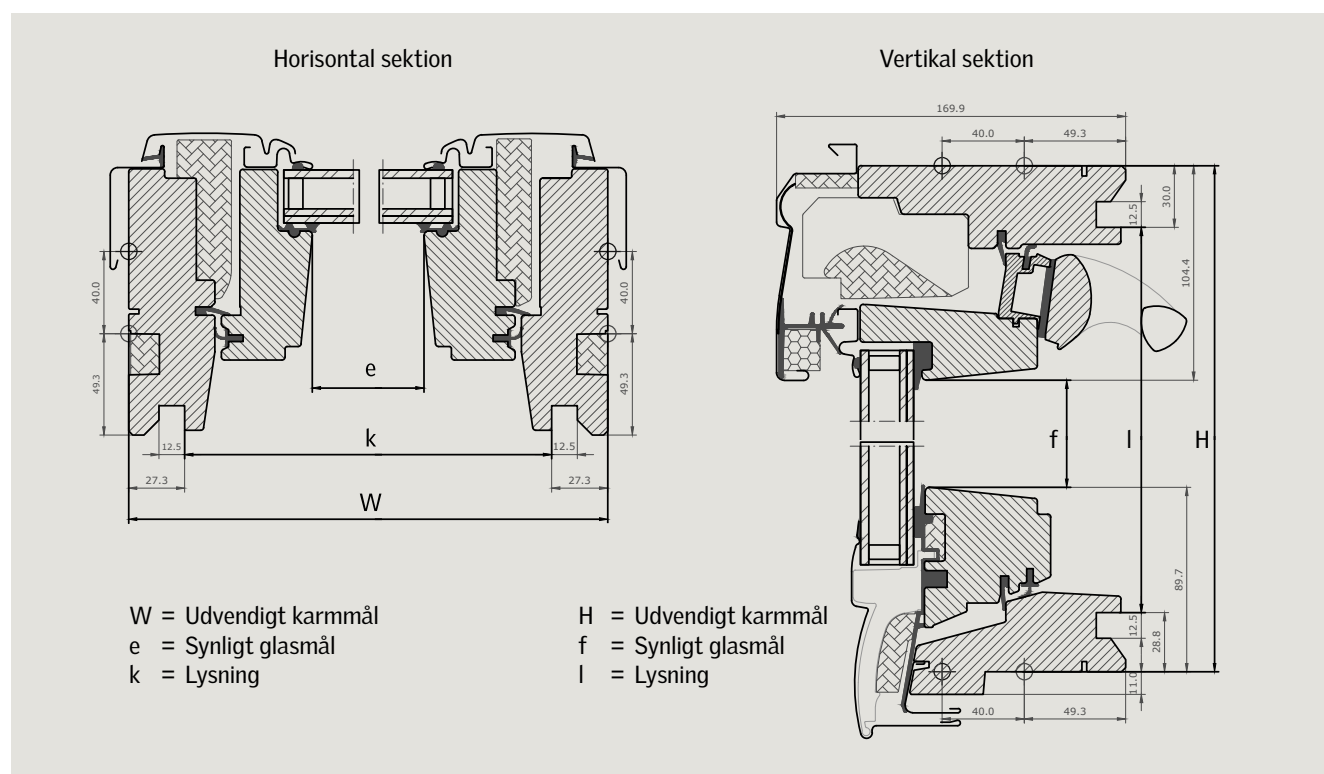

Tværsnit af ovenlysvindue

Mål

Vinduesstørrelse	Udvendigt karmmål (mm)		Hulmål (mm)		Synligt glasmål (mm)		Glas-areal m²	Lysning (mm)	
	Bredde (W)	Højde (H)	Bredde	Højde	Bredde (e)	Højde (f)		Bredde (k)	Højde (l)
CK01	550	700	600	745	370	500	0,19	495	641
CK02	550	778	600	823	370	580	0,22	495	719
CK04	550	978	600	1023	370	780	0,29	495	919
CK06	550	1178	600	1223	370	980	0,36	495	1119
FK04	660	978	710	1023	480	780	0,38	605	919
FK06	660	1178	710	1223	480	980	0,47	605	1119
FK08	660	1398	710	1443	480	1200	0,58	605	1339
MK04	780	978	830	1023	600	780	0,47	725	919
MK06	780	1178	830	1223	600	980	0,59	725	1119
MK08	780	1398	830	1443	600	1200	0,72	725	1339
MK10	780	1600	830	1645	600	1400	0,84	725	1541
MK12	780	1800	830	1845	600	1600	0,96	725	1741
PK04	942	978	990	1023	760	780	0,60	887	919
PK06	942	1178	990	1223	760	980	0,75	887	1119
PK08	942	1398	990	1443	760	1200	0,92	887	1339
PK10	942	1600	990	1645	760	1400	1,07	887	1541
SK06	1140	1178	1190	1223	960	980	0,94	1085	1119
SK08	1140	1398	1190	1443	960	1200	1,16	1085	1339
SK10	1140	1600	1190	1645	960	1400	1,34	1085	1541