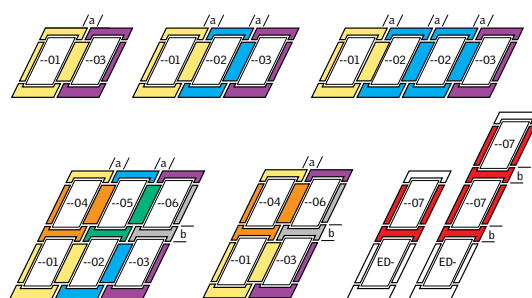

L = Lagervare.
 Se aktuelle leveringstider på velux.dk/leveringstider
 Alle priser er inkl. moms.

Taghældning

EBW / EKW 15°-90°
EBL / EKL 15°-90°
EKT 20°-90°

Farve

Mørkegrå
(Standard)

Kombiinddækning oversigt