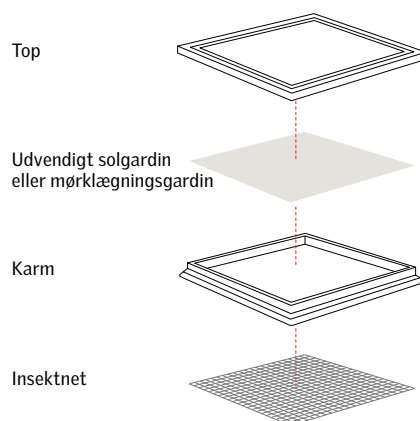

* Overholder EU-kravene om indbrudssikring i klasse 2.

Gardinløsninger

Gardinerne er diskret placeret i selve karmen mellem den nederste rude og det ydre glas. De forringer ikke dagslysendfaldet, designet eller din udsigt til himlen. Læs mere om gardinerne på side 132.