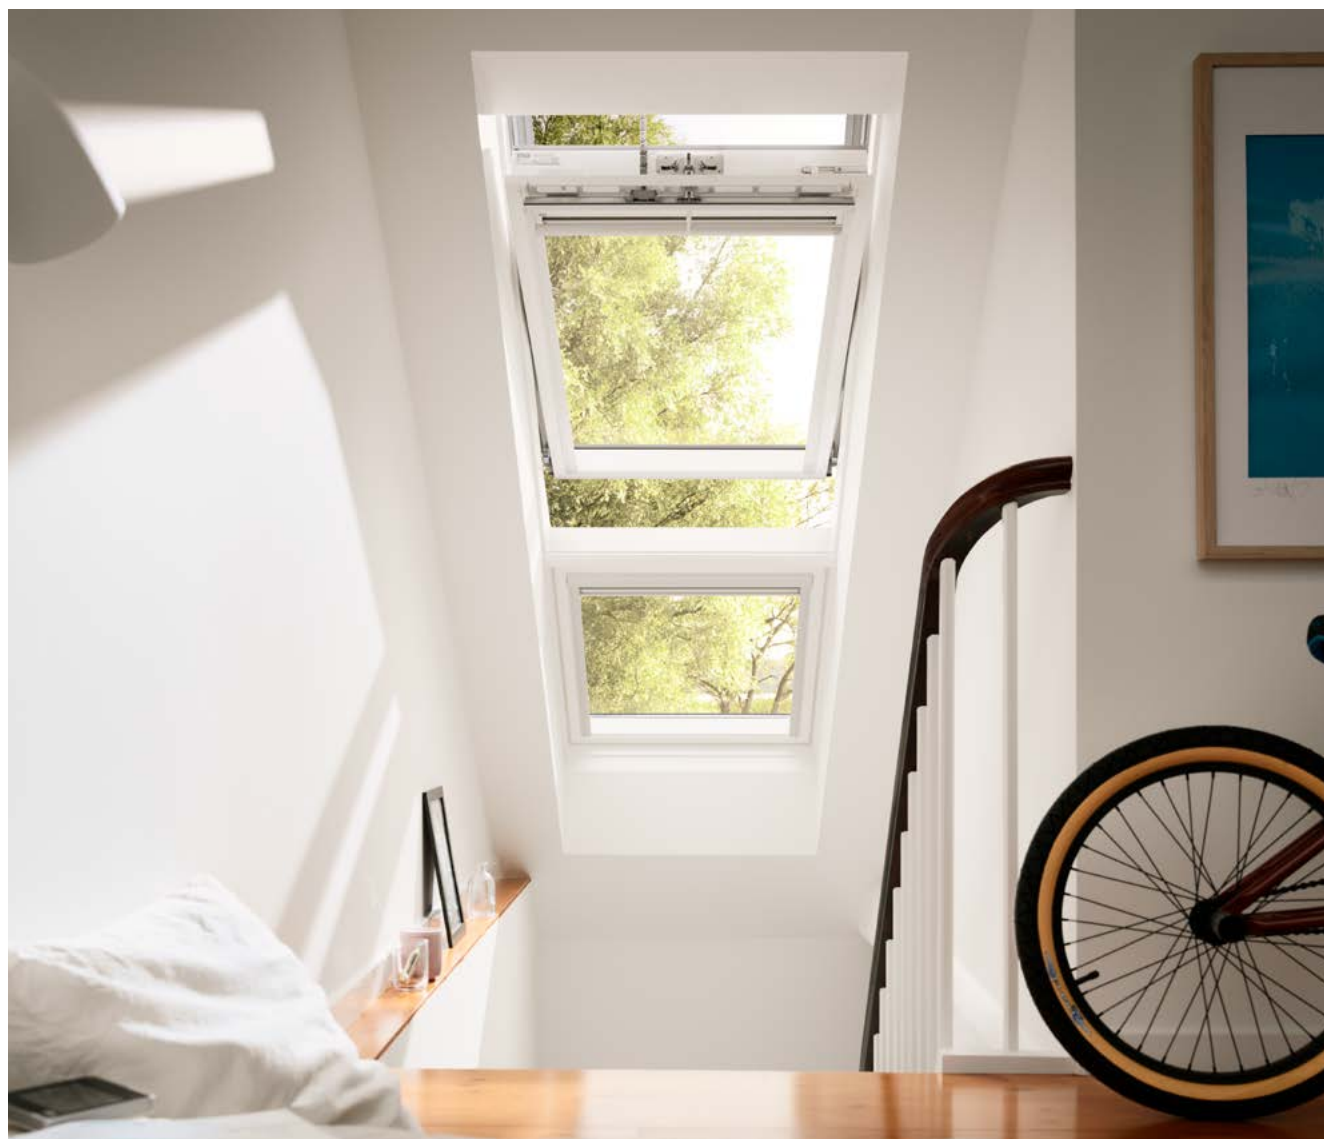

Udvendigt karmmåål (b×h) cm	Antal	CK02 55×78	CK04 55×98	CK06 55×118	FK04 66×98	FK06 66×118	FK08 66×140	MK04 78×98	MK06 78×118

Eksempel på ovenlysvindue

GGU 0068	Hvid polyuretan	2	4.194	4.475	5.031	5.031	5.256	5.756	5.200	5.588

Inddækning til 100 mm karmafstand

EDW 2000*	Profilerede tagmaterialer op til 120 mm	1	1.350	1.369	1.400	1.400	1.475	1.531	1.475	1.531
EKW 0007E	Profilerede tagmaterialer op til 120 mm	1	888	906	938	938	1.019	1.075	1.019	1.075
EDL 2000*	Flade tagmaterialer op til 16 mm		1.350	1.369	1.400	1.400	1.475	1.531	1.475	1.531
EKL 0007E	Flade tagmaterialer op til 16 mm		888	906	938	938	1.019	1.075	1.019	1.075

Indbygningsprodukter

BDX 2000	Isoleringsæt	1	556	556	556	556	556	556	556	556
BBX 0000	Dampspærrekrave	2	388	388	388	388	388	388	388	388

Eksempel på samlet pris

Ovenlysvindue, inddækning og indbygningsprodukt		7	11.958	12.557	13.732	13.732	14.338	15.450	14.226	15.114

* Inkluderer isoleringsæt (BDX 2000).