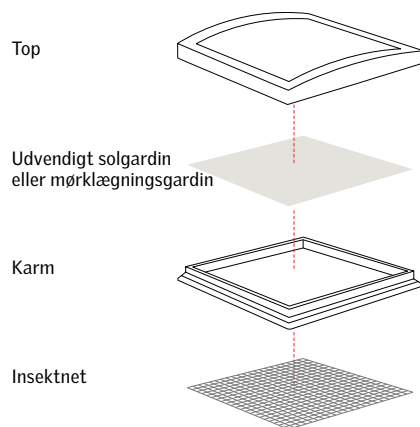

* Overholder EU-kravene om indbrudssikring i klasse 2.

Gardinløsninger

Gardinerne er diskret placeret i selve karmen mellem den nederste rude og det ydre glas. De forringer ikke dagslyndfaldet, designet eller din udsigt til himlen. Læs mere om gardinerne på side 132.