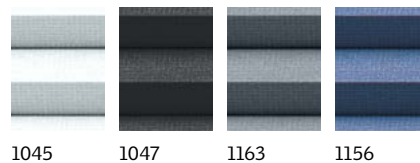

Farvemuligheder

Standardfarver