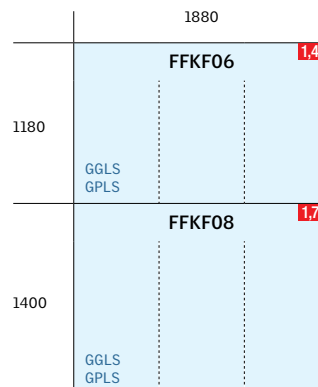

Fladtagsvinduer

Udvendigt karmål (b×h) cm

	600	800	900	1000	1200	1500	2000
600	0,29 060060 CFP CFU CVP CVU		0,45 090060 CFU CVU				
800		0,54 080080 CFP CFU CVP CVU					
900	CFP CVP 060090		0,70 090090 CFP CFU CVP CVU		0,95 120090 CFU CVU		
1000				0,88 100100 CFP CVP CXP CFU CSP CVU		1,35 150100 CFU CVU	1,82 200100 CFU CVU
1200			CFP CVP CXP 090120		1,30 120120 CFP CVP CXP CFU CSP CVU		
1500				CFP CVP 100150		2,07 150150 CFP CVP CFU CVU	

Karmens højde 150 mm: CFP, CVP, CXP, CSP, CFU, CVU

1,16 = Glasareal i m² er kun angivet ved Fladtagsvinduer Ny generation.

Glasareal

Den gennemsnitlige dagslysfaktor i rummet skal være mindst 2,1%. Dagslysfaktor angiver forholdet mellem lysstyrke mod en vandret overflade indenfor og en tilsvarende vandret overflade udenfor med fri horisont og jævnt overskyet himmel.

Lystunnel, 350

Udvendigt karmål (b×h) cm

OK14
TWR TWF
TLR TLF

Lystunnel fladt tag, 350

Udvendigt karmål (b×h) cm

OK14
TCF
TCR

VELUX 3-i-1

GGLS

Udvendigt karmål (b×h) cm