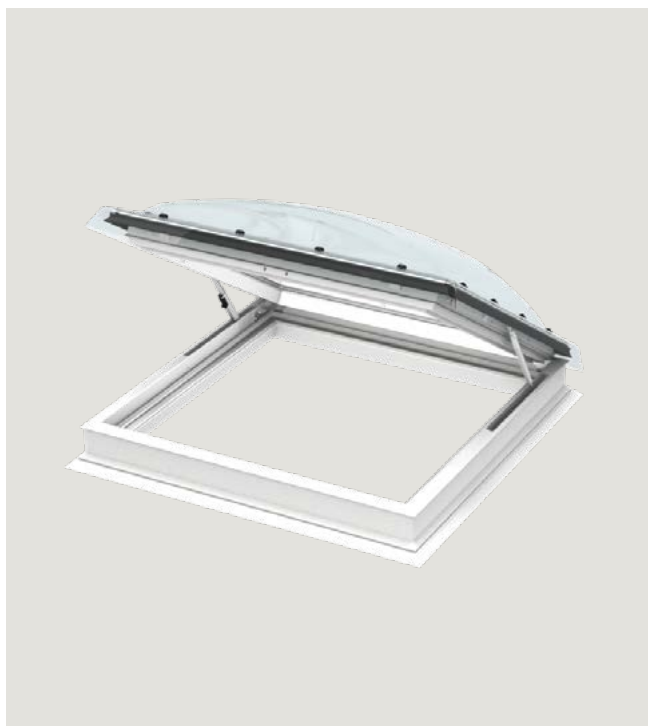

Ovenlyskuppel med tagudgang