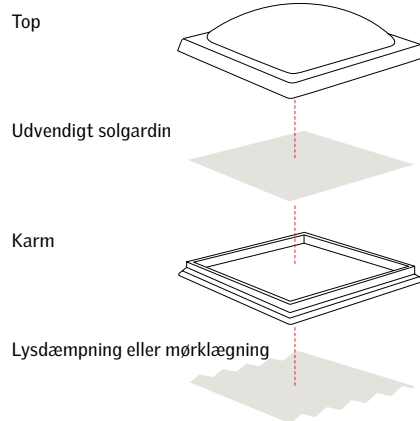

Intelligent styring af hjemmet

- Kombiner dine el- eller solcelledrevne VELUX produkter med vores intelligente styring. Få kontrollen over alle produktfunktioner, samt muligheden for planlægning og automatisering af udluftning.