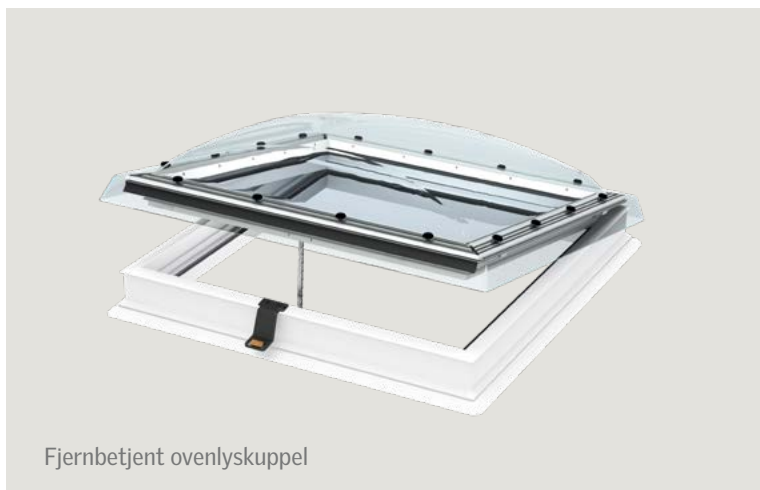

Fjernbetjent ovenlyskuppel