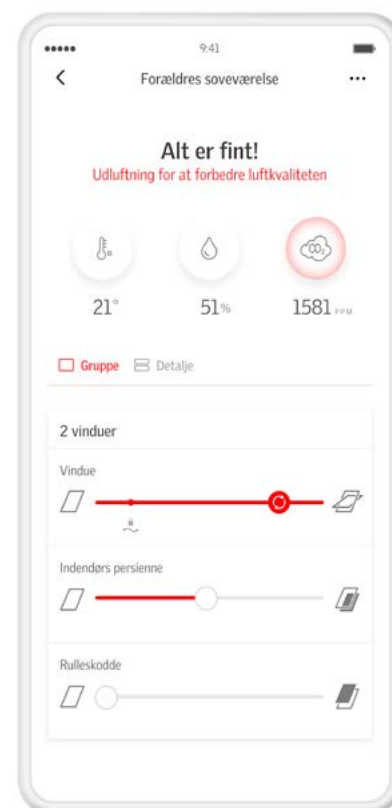

VELUX ACTIVE med NETATMO app

iPhone, iPod og iPad er registrerede varemærker tilhørende Apple Inc. registreret i USA og andre lande. HomeKit er et varemærke tilhørende Apple Inc. Google og Google Play er varemærker tilhørende Google LLC.